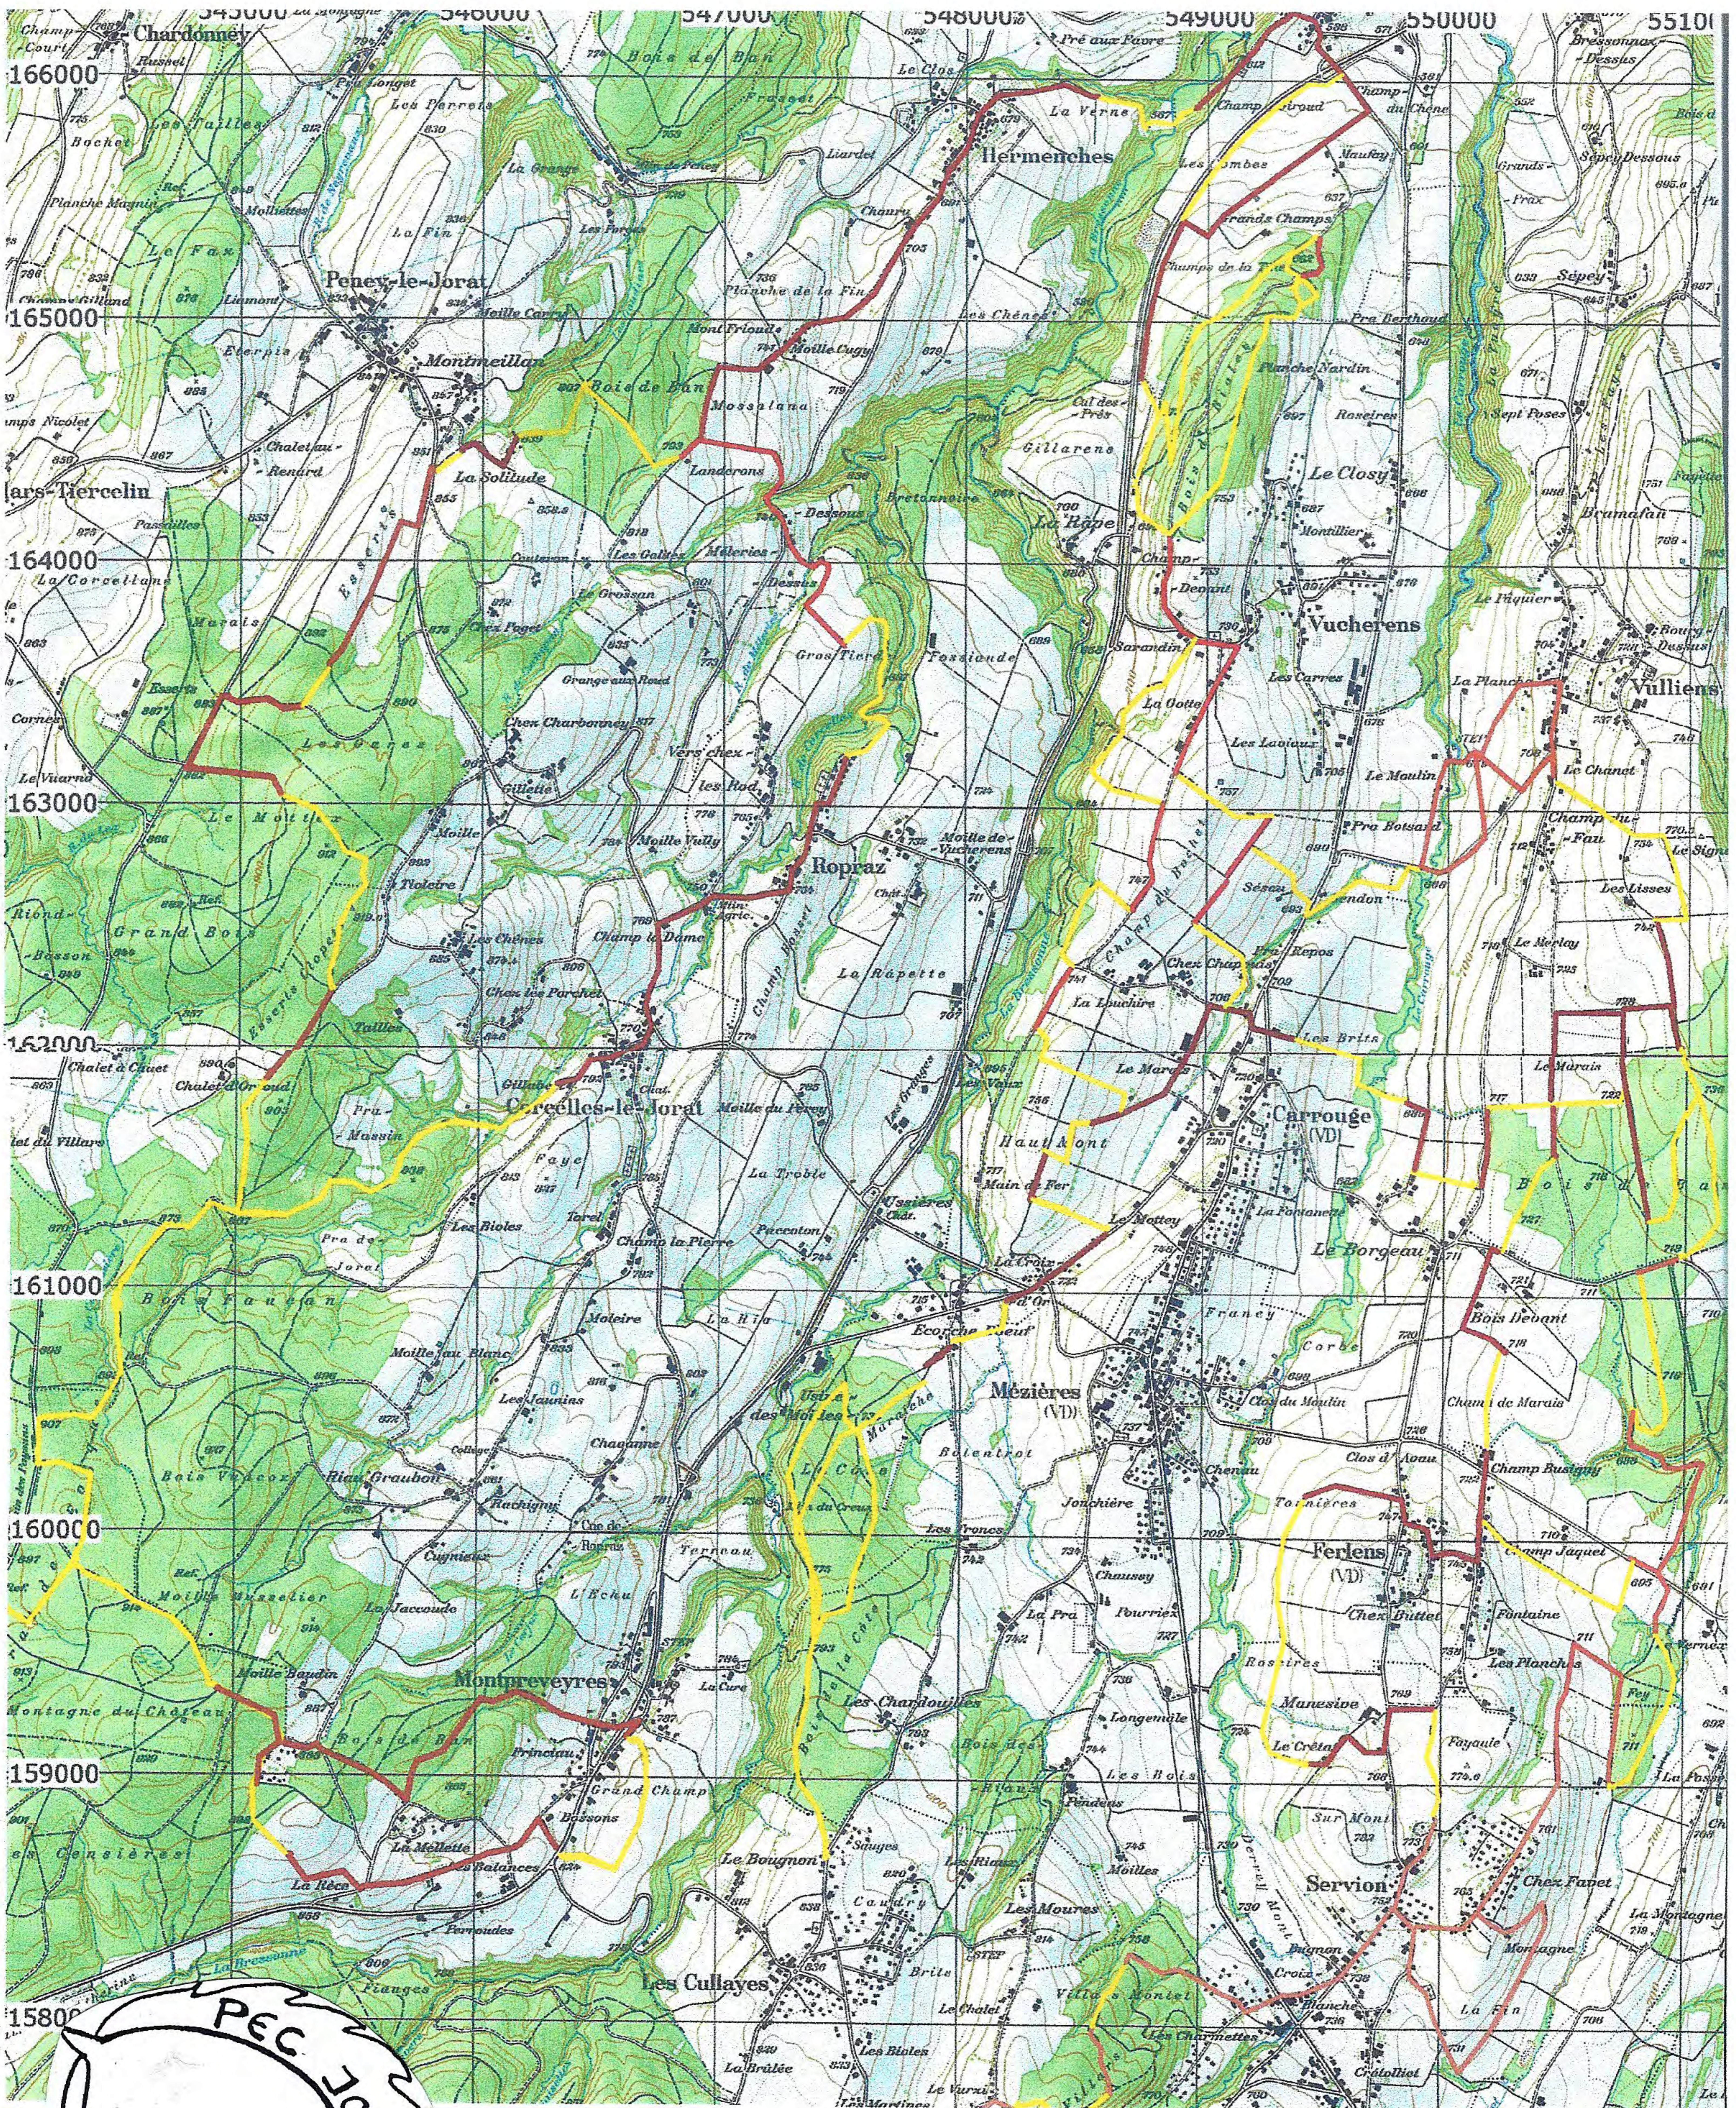

# PARCOURS EQUESTRES CONSEILLES DE LA REGION HAUTE BROYE ET FOREL VERSION 2

## PARCOURS ET LIMITES DE COMMUNES

### LIGNE

- béton
- goudron
- gravier
- terre
- - - Communes

Eric Sonnay garde forestier 1612 Ecoteaux  
079/623.09.07  
7.03.07

1:28'000 Copyright : CP25 © 2007 swisstopo (DV335.2)

ROUGE = BETON / BITUME