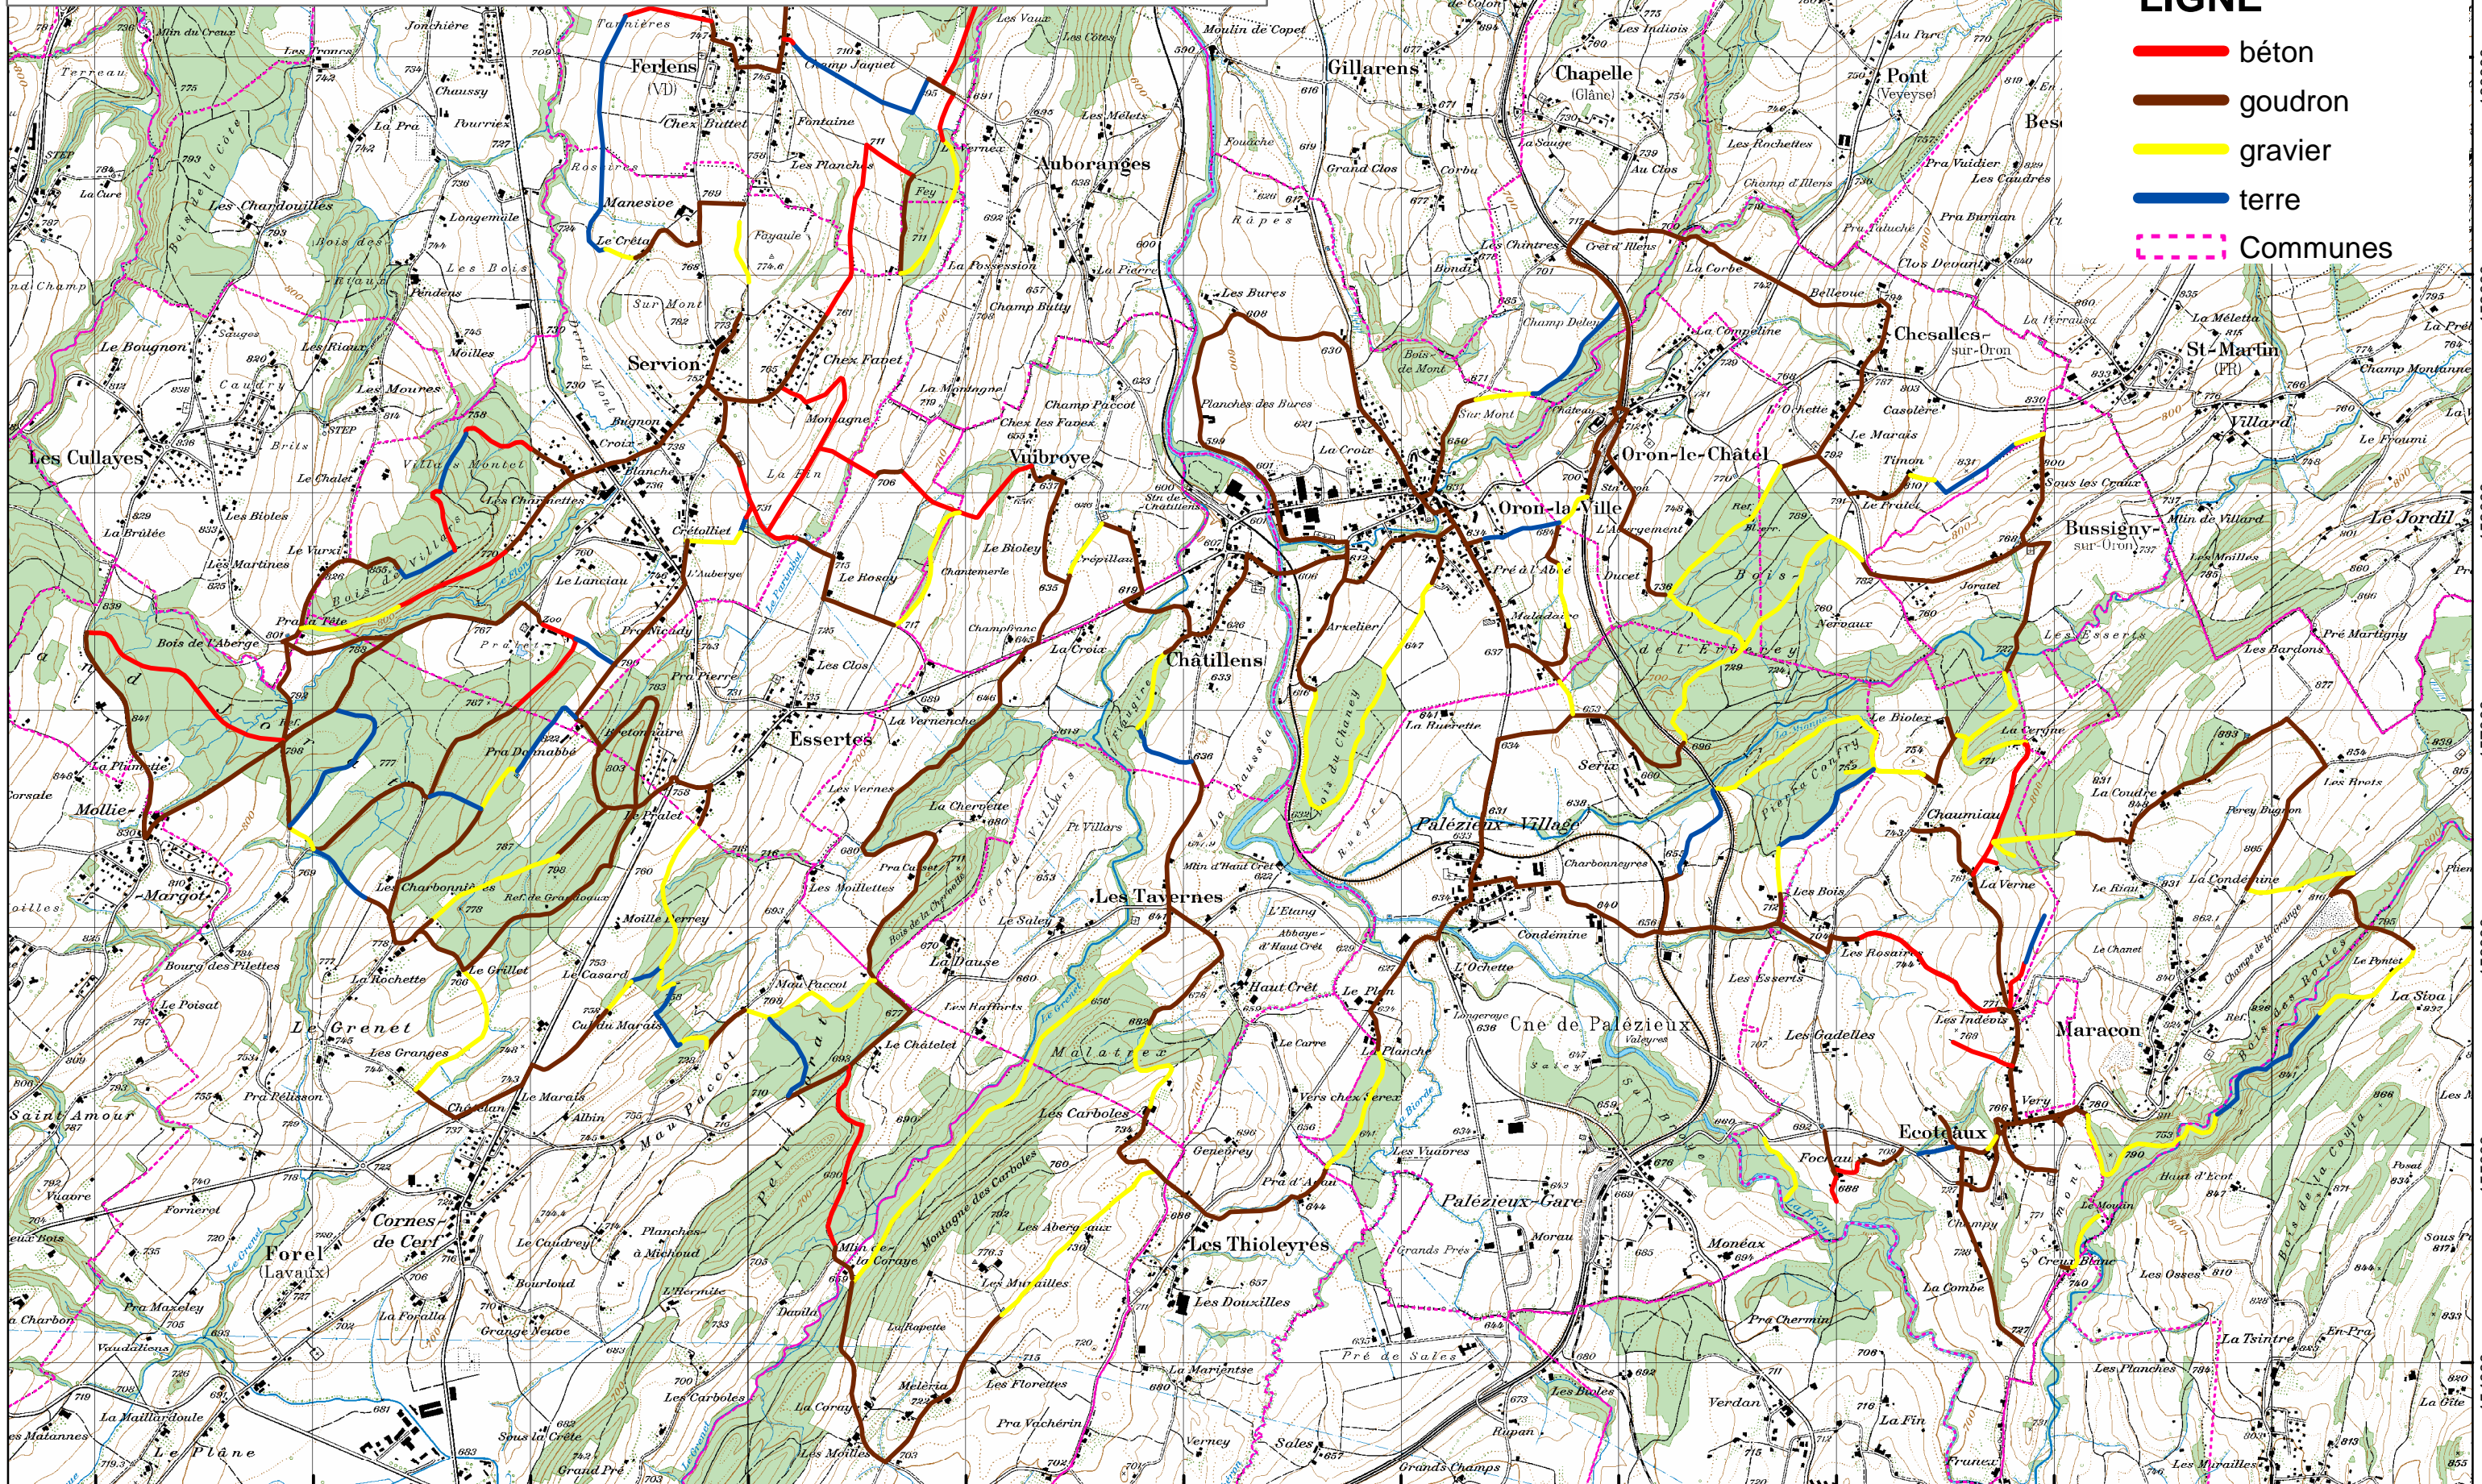

# PARCOURS EQUESTRES CONSEILLES DE LA REGION HAUTE BROYE ET FOREL VERSION 2

## PARCOURS ET LIMITES DE COMMUNES

### LIGNE

- béton
- goudron
- gravier
- terre
- - - Communes

Eric Sonnay garde forestier 1612 Ecoteaux  
079/623.09.07  
7.03.07

1:28'000 Copyright : CP25 © 2007 swisstopo (DV335.2)

ROUGE = BETON / BITUME