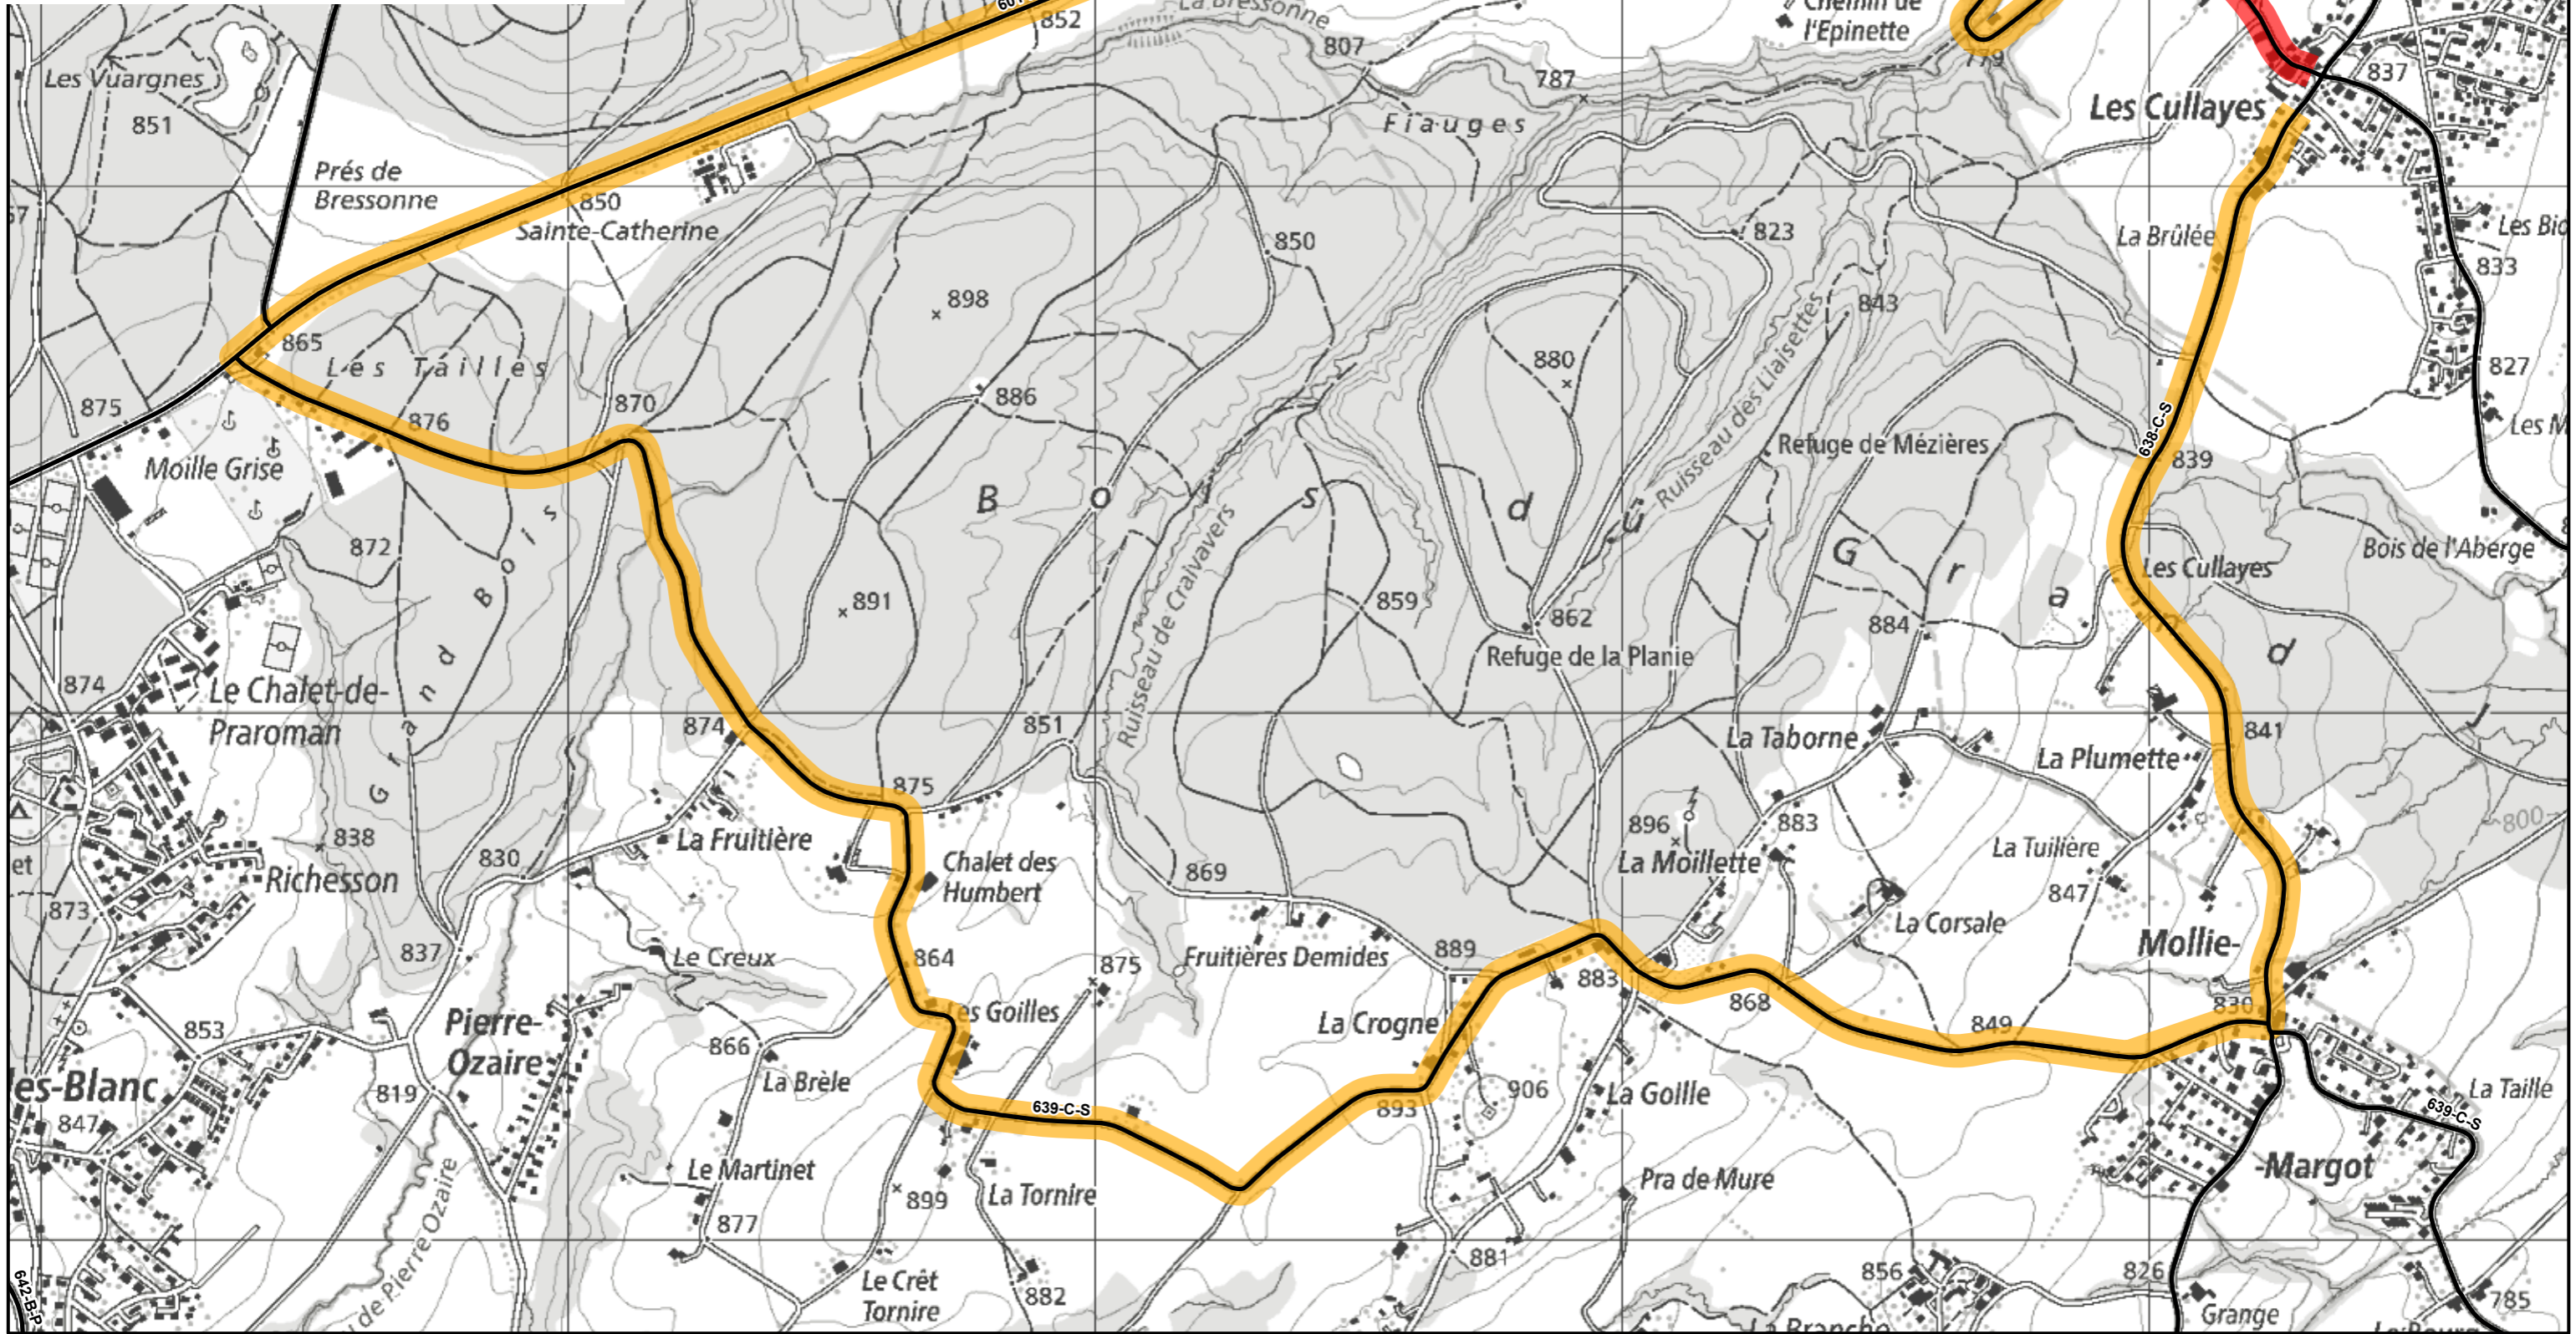

POLICE DES ROUTES
Restriction de circulation

RC 637-C-S
Les Cullayes, route de Montpreveyres
Phase n° 3

En raison de travaux de réfection de chaussée, le tronçon de la route cantonale n° 637-C-S, compris entre le panneau de localité des Cullayes et le giratoire au centre du village, sera interdit à toute circulation (OSR 2.01), exceptés riverains.

Du lundi 17 mars 2025 07h00
Au jeudi 17 avril 2025 à 17h00

- Une déviation sera mise en place par : Les Cullayes – Mollie-Margot – route de Berne - Montpreveyres, dans les deux sens.

Les usagers de la route sont priés de se conformer à la signalisation mise en place à cet effet et de faire preuve de prudence : nous les remercions d'avance de leur compréhension.

Etat de Vaud / DCIRH

Direction générale de la mobilité et des routes

RC 638-C-S Les Cullayes Phase n° 3

Date	Dessin	Référence	N° Plan
22.02.2024	TMA	2421-33	00

- Fermeture
- Déviation
- Zone de feux
- Restriction particulière
- Manifestation
- Autre

LES CULLAYES - ROUTE DE MONTPREVEYRES

Fermeture du 17 mars au 17 avril 2025

 Interdiction de circuler, à l'exception des riverains du tronçon fermé.

Les Cullayes

0 60m