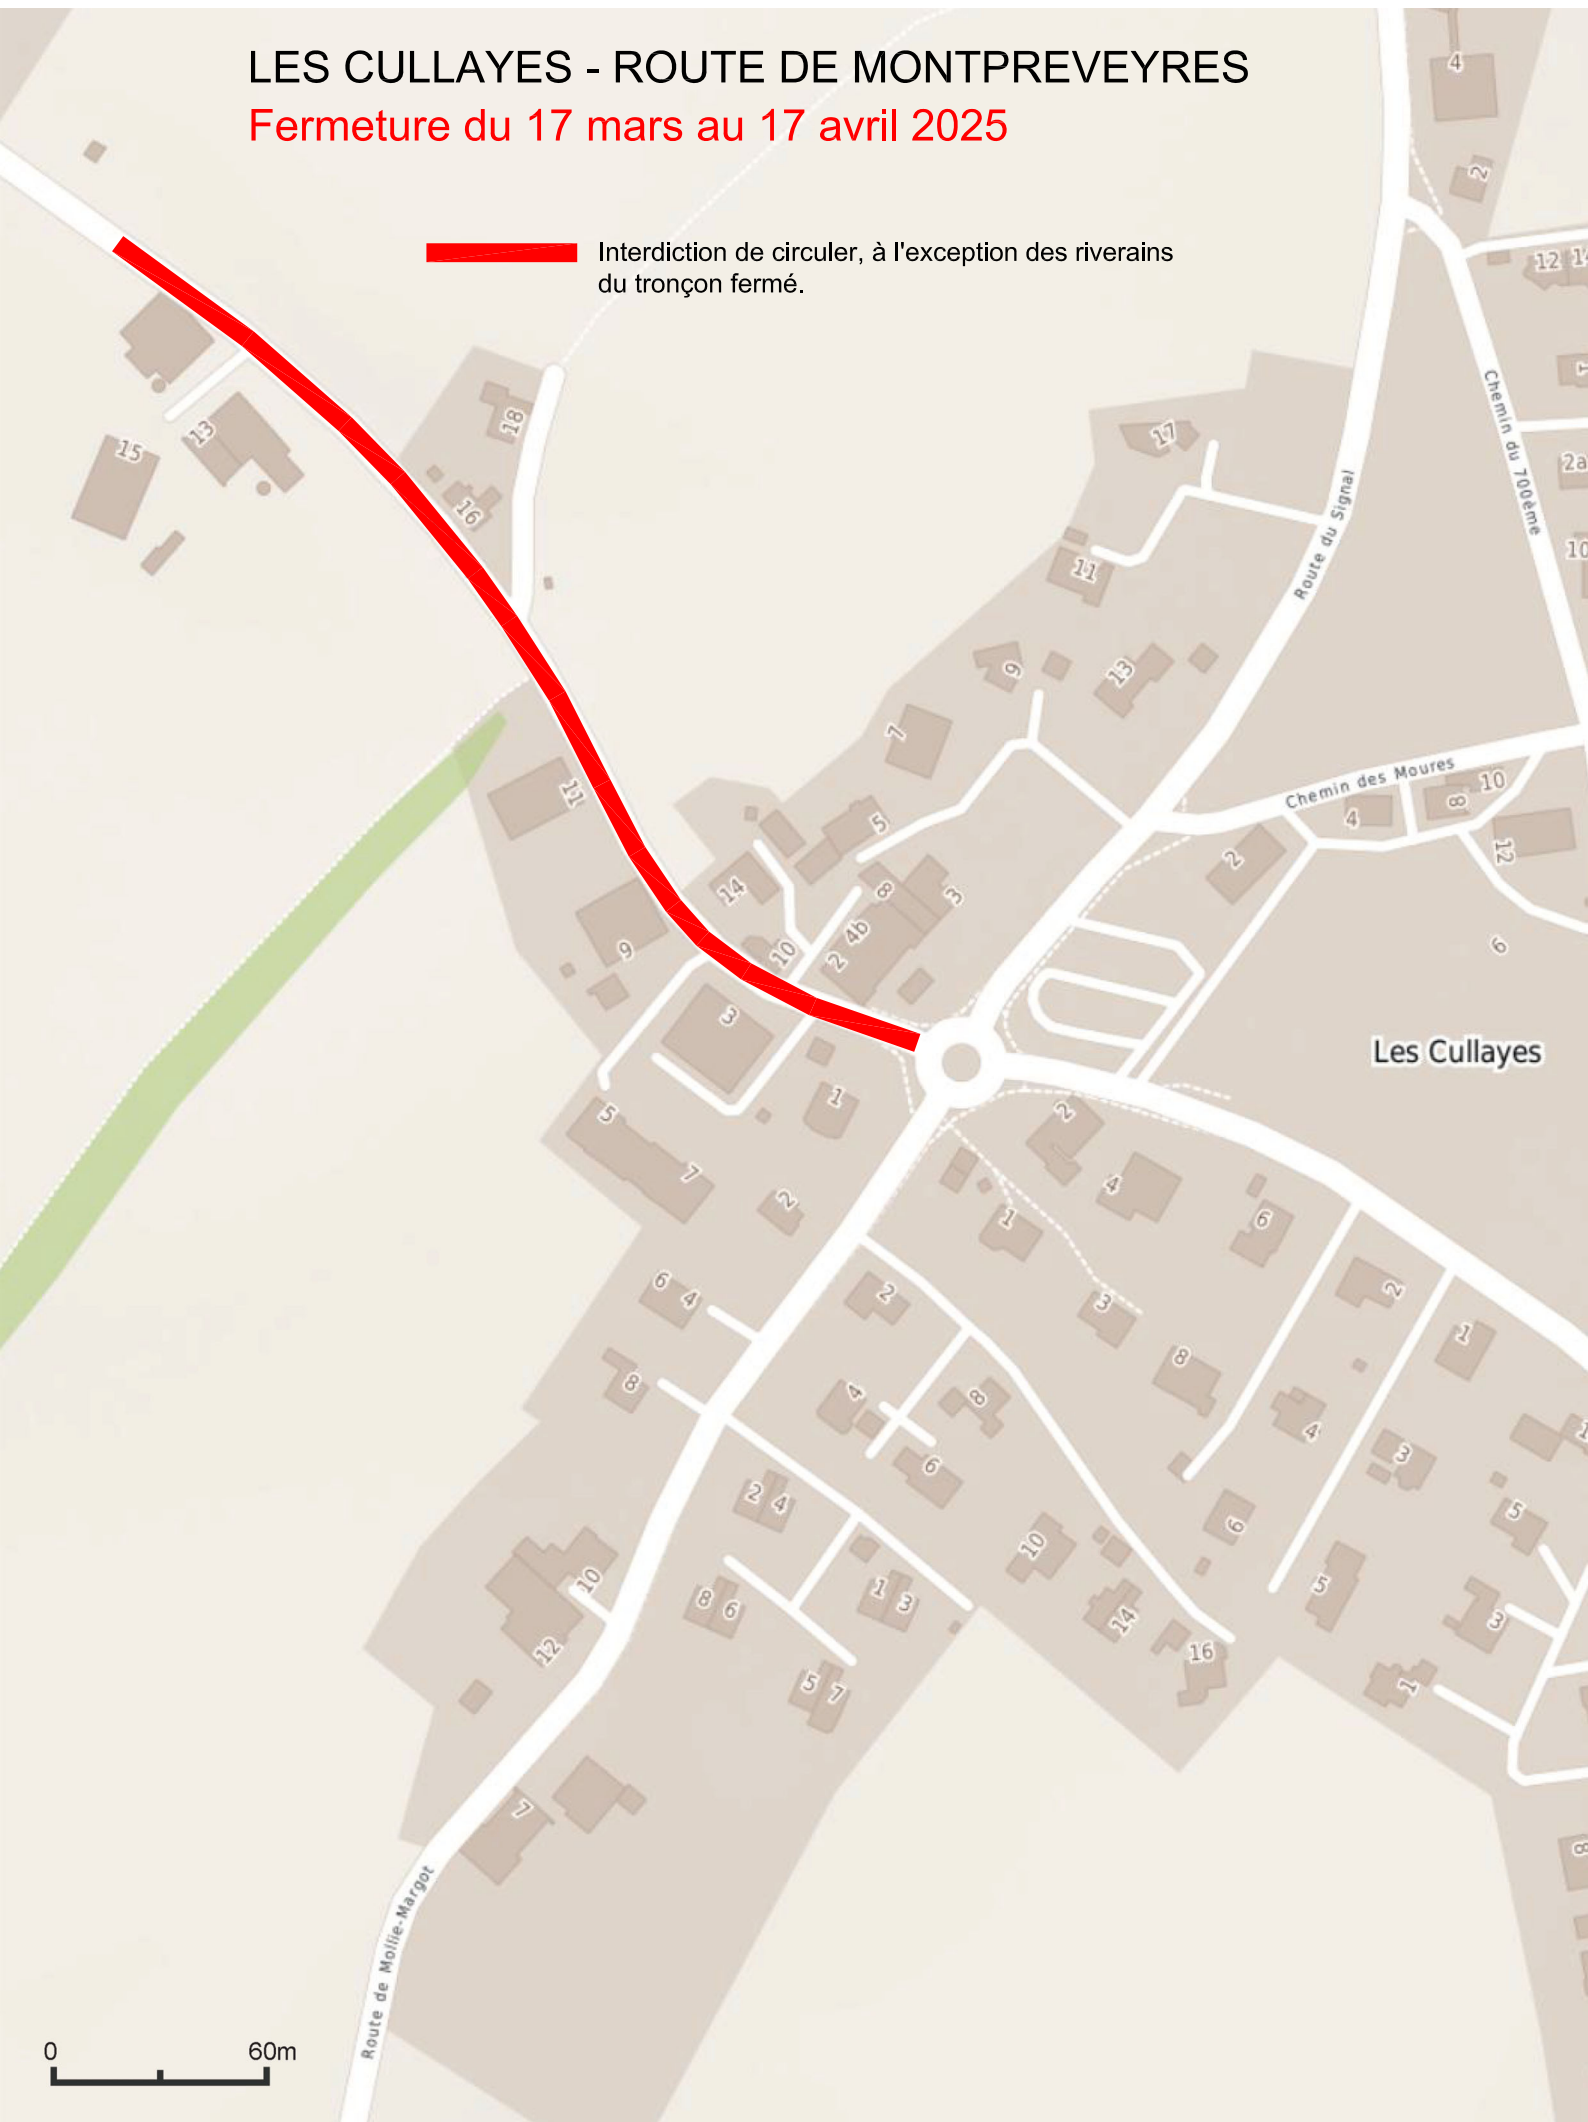

POLICE DES ROUTES
Restriction de circulation

RC 637-C-S
Les Cullayes, route de Montpreveyres
Phase n° 3

En raison de travaux de réfection de chaussée, le tronçon de la route cantonale n° 637-C-S, compris entre le panneau de localité des Cullayes et le giratoire au centre du village, sera interdit à toute circulation (OSR 2.01), exceptés riverains.

Du lundi 17 mars 2025 07h00
Au jeudi 17 avril 2025 à 17h00

- Une déviation sera mise en place par : Les Cullayes – Mollie-Margot – route de Berne - Montpreveyres, dans les deux sens.

Les usagers de la route sont priés de se conformer à la signalisation mise en place à cet effet et de faire preuve de prudence : nous les remercions d'avance de leur compréhension.

Etat de Vaud / DCIRH

Direction générale de la mobilité et des routes

RC 638-C-S Les Cullayes Phase n° 3

Date	Dessin	Référence	N° Plan
22.02.2024	TMA	2421-33	00

- Fermeture
- Déviation
- Zone de feux
- Restriction particulière
- Manifestation
- Autre

LES CULLAYES - ROUTE DE MONTPREVEYRES

Fermeture du 17 mars au 17 avril 2025

 Interdiction de circuler, à l'exception des riverains du tronçon fermé.

Les Cullayes

0 60m