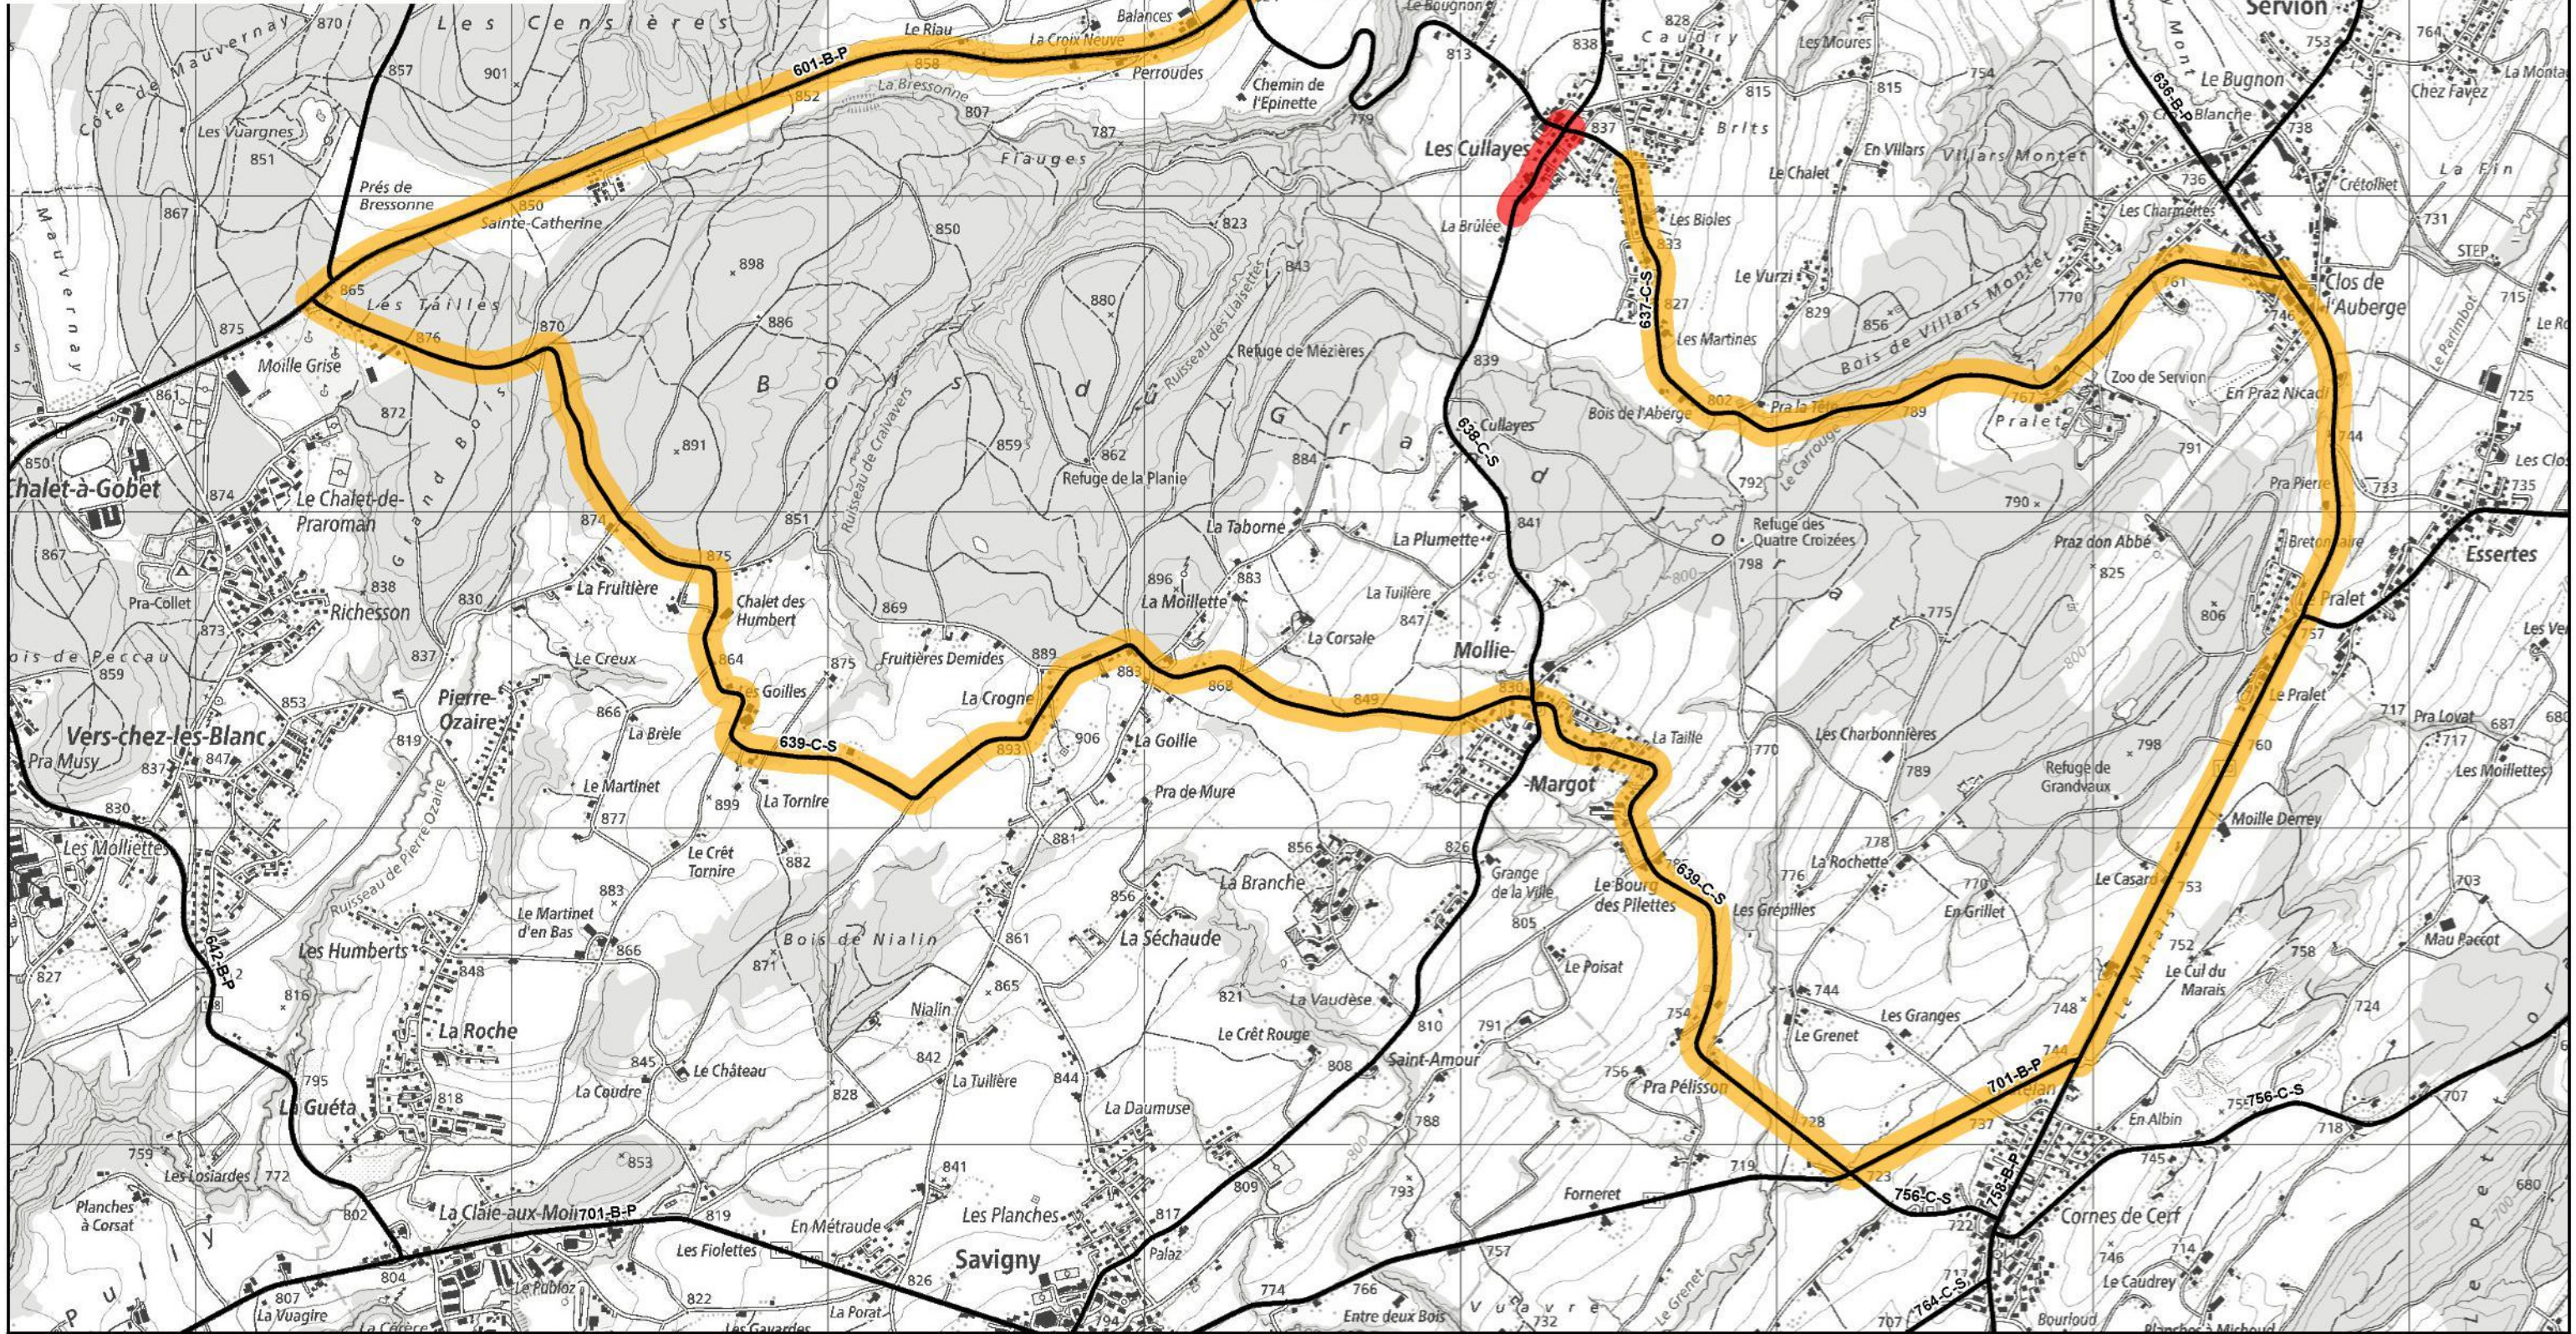

Etat de Vaud / DICIRH

Direction générale de la
mobilité et des routes

RC 638-C-S Les Cullayes Phase 2

Date	Dessin	Référence	N° Plan
20.05.2026	TMA	2423-00	00

- Fermeture
- Déviation
- Zone de feux
- Restriction particulière
- Manifestation
- Autre

Les Cullayes phase 2
Du lundi 29 juin 2026 dès 07h00
Au mercredi 1er juillet à 07h00