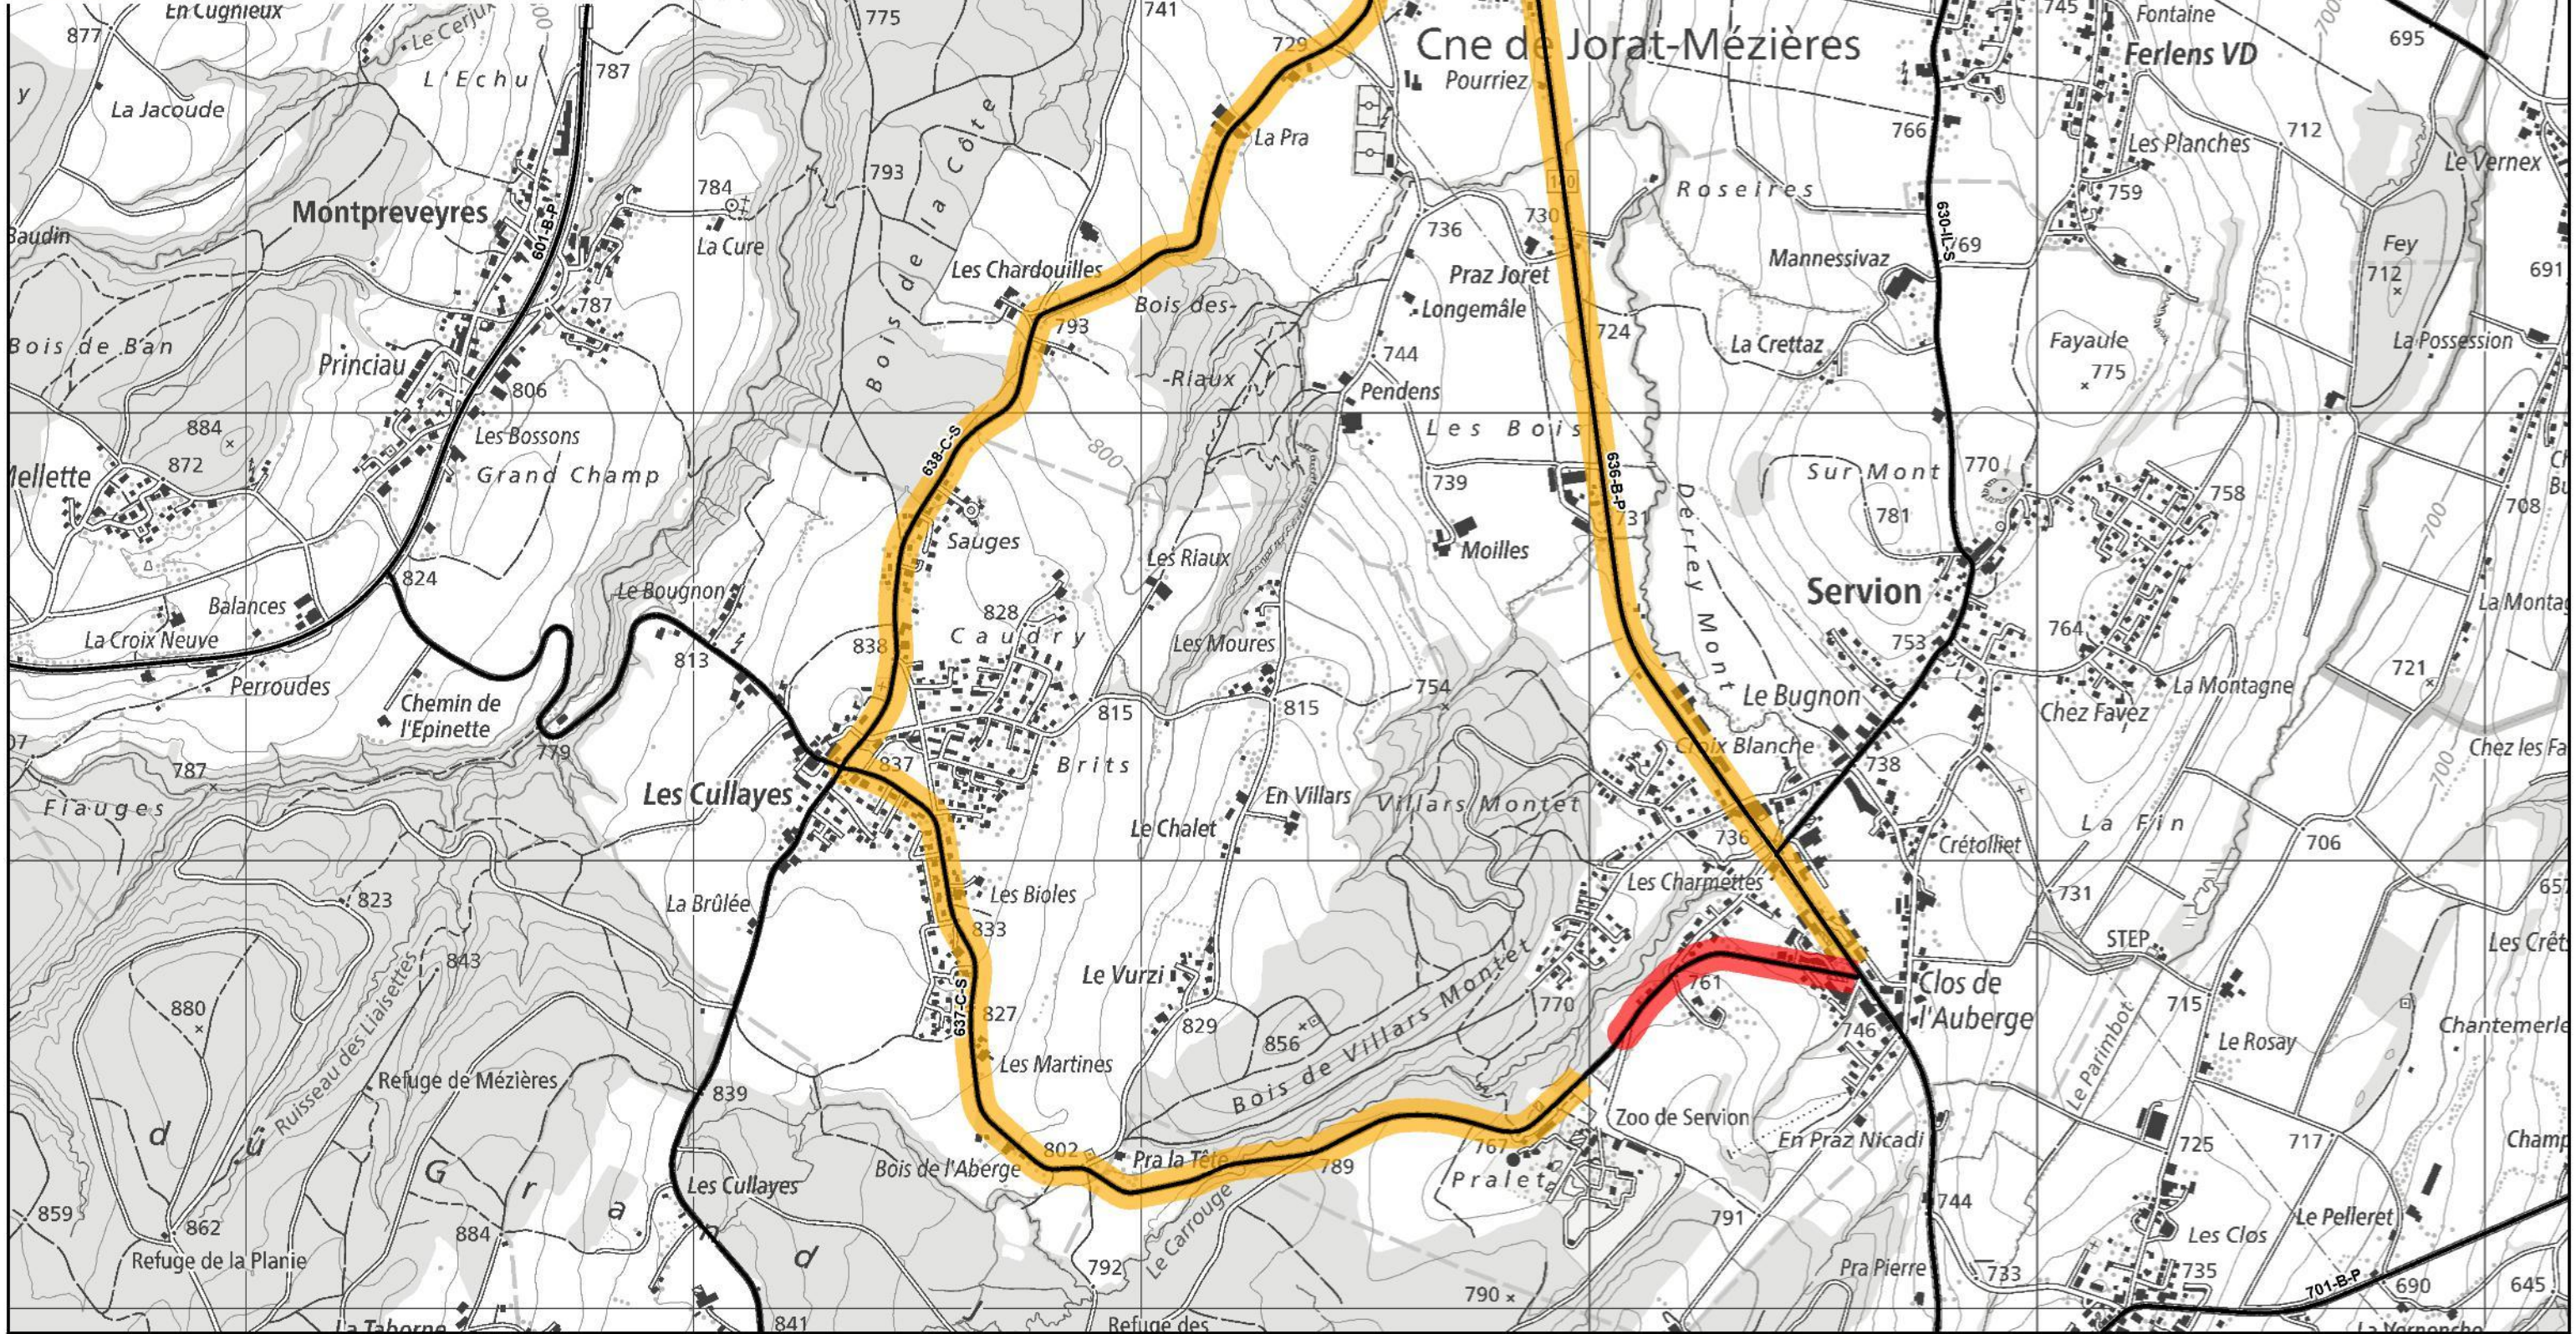

POLICE DES ROUTES
Restriction de circulation

RC 637 - 638-CS
Les Cullayes - Servion

En raison de la pose du tapis bitumineux sur plusieurs tronçons dans la localité des Cullayes et de Servion, ceux-ci seront interdits à toute circulation (OSR 2.01).

En cas de météo défavorable les fermetures seront décalées selon les besoins

- Une déviation locale sera mise en place.

La Municipalité et la Direction générale de la mobilité et des routes vous remercient par avance pour votre compréhension et votre collaboration. Elles invitent l'ensemble des usagers et usagères à faire preuve de prudence à l'approche du chantier et à se conformer à la signalisation mise en place.

Les Cullayes phase 2
Du lundi 29 juin 2026 dès 07h00
Au mercredi 1^{er} juillet à 07h00

RC 637-C-S
Servion - Zoo

Date	Dessin	Référence	N° Plan
22.05.2026	TMA	2423-00	00

- Fermeture
- Déviation
- Zone de feux
- Restriction particulière
- Manifestation
- Autre

Servion - Zoo
Mercredi 1^{er} juillet 2026 dès 07h00
Au vendredi 3 juillet à 07h00