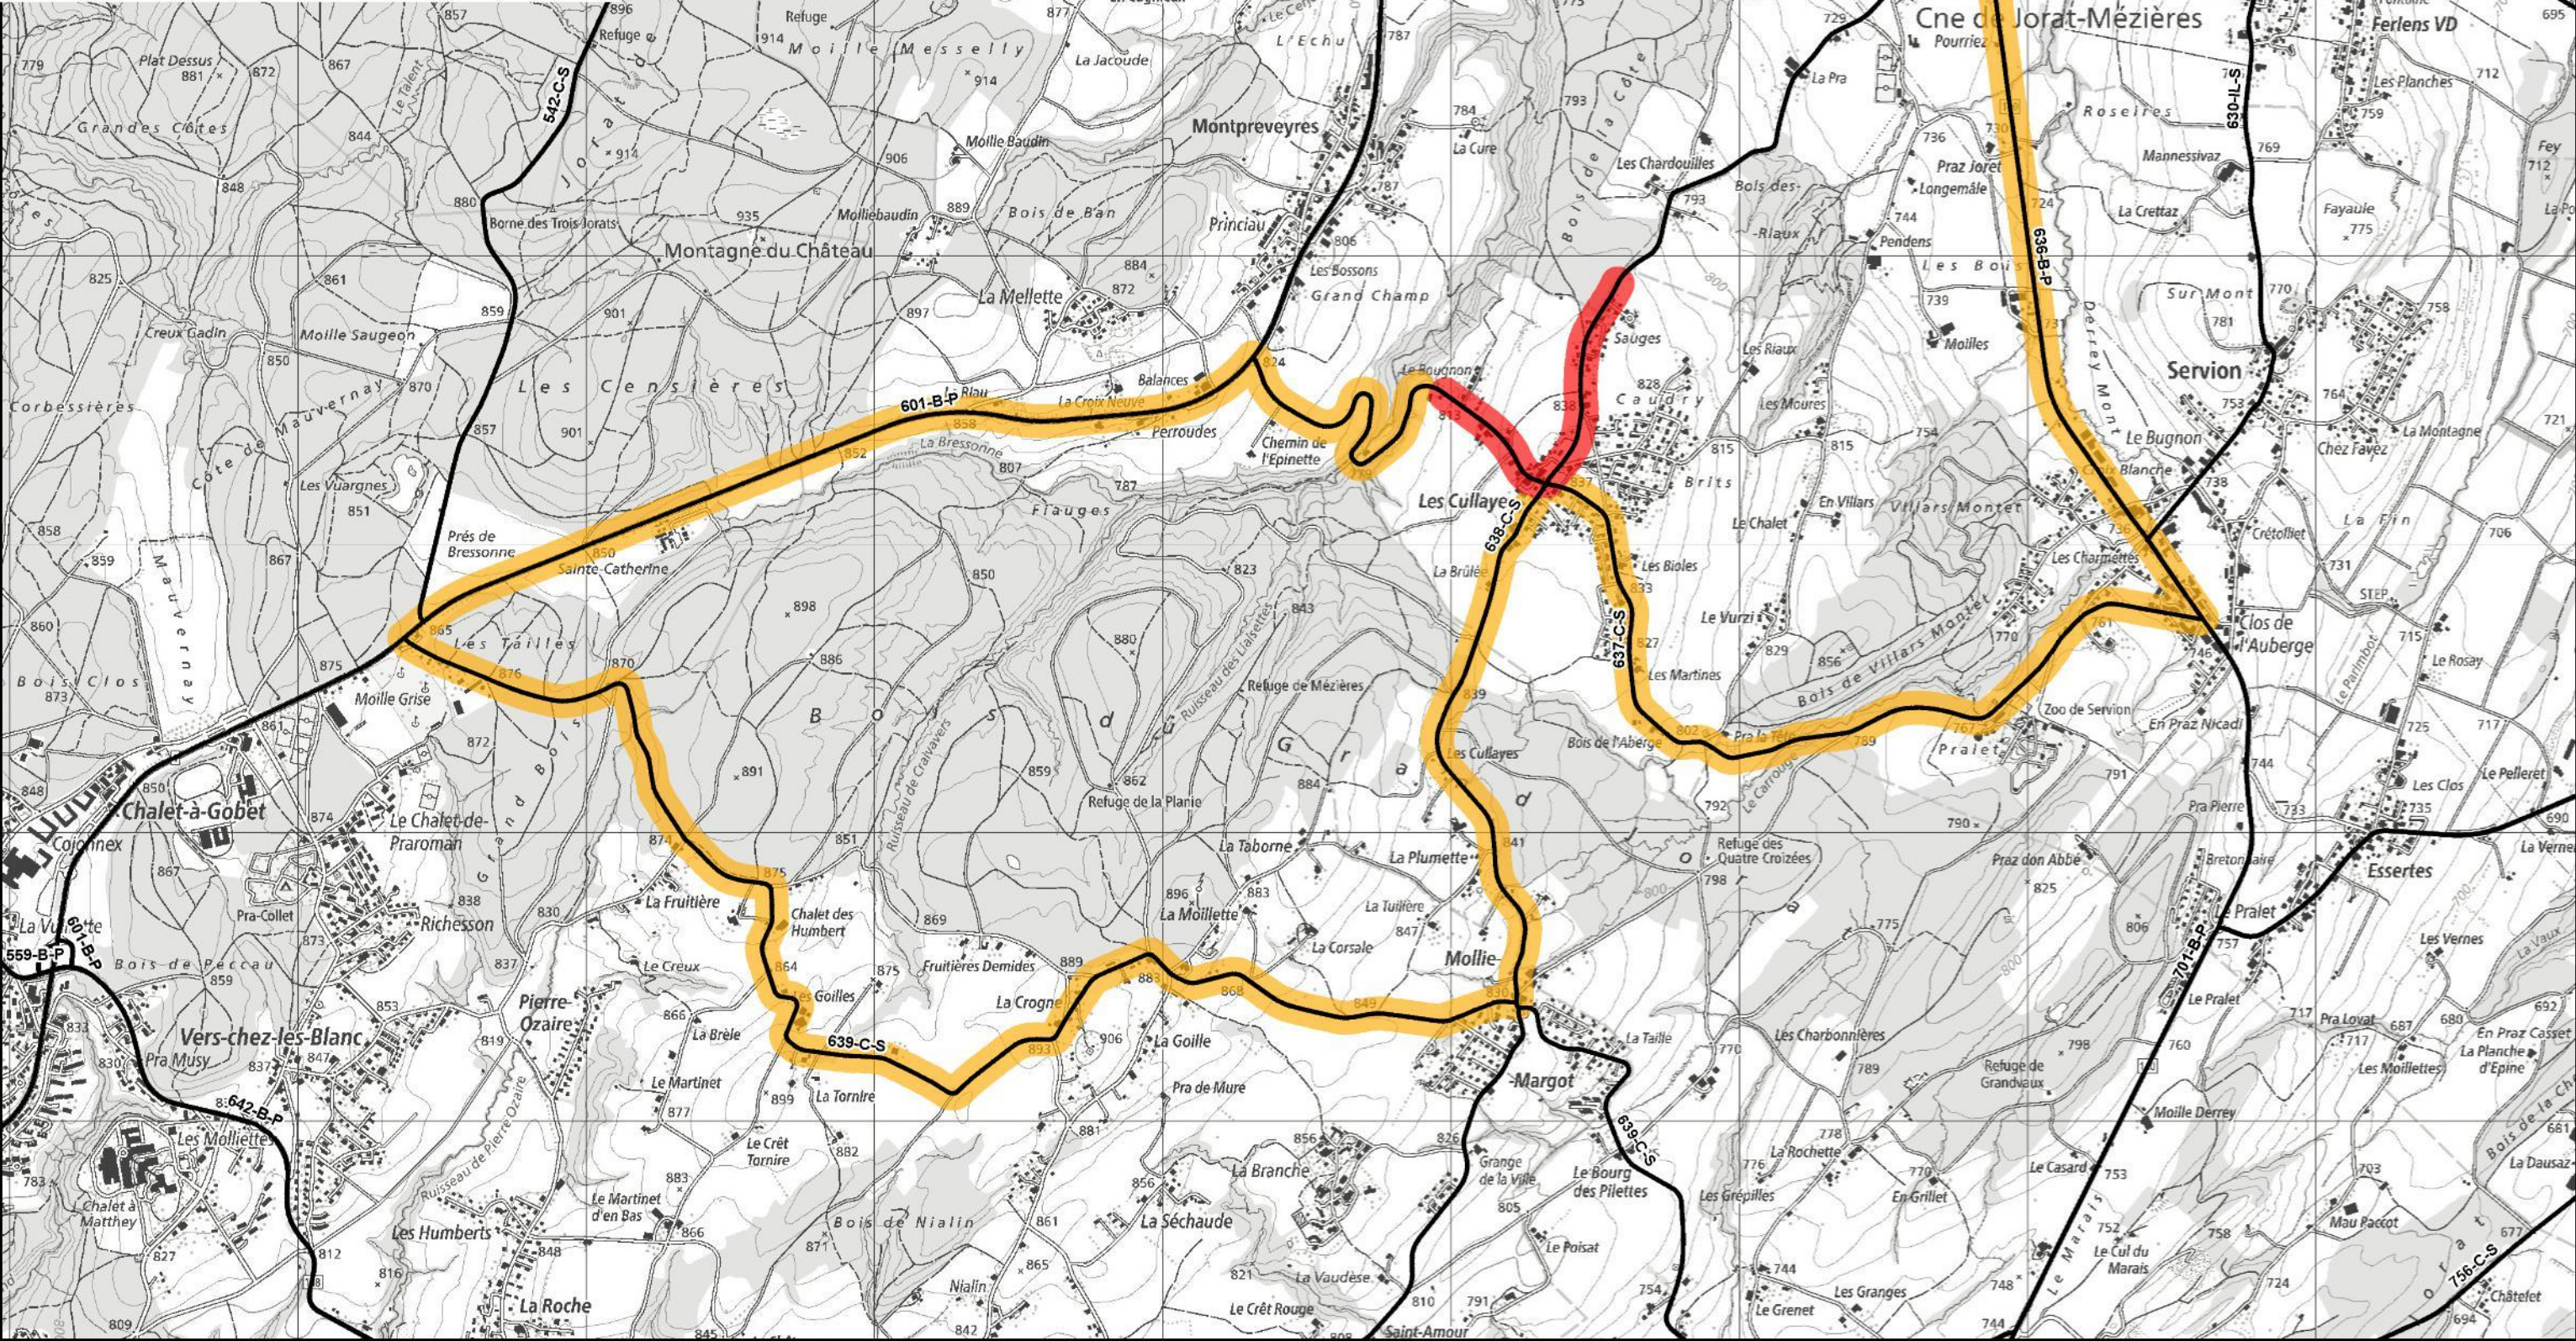

RC 637-C-S
Les Cullayes
Phase 1

Date	Dessin	Référence	N° Plan
08.05.2026	TMA	2423-00	00

- Fermeture
- Déviation
- Zone de feux
- Restriction particulière
- Manifestation
- Autre

Les Cullayes phase 1
Du lundi 22 juin 2026 dès 07h00
Au samedi 27 juin 2026 à 07h00