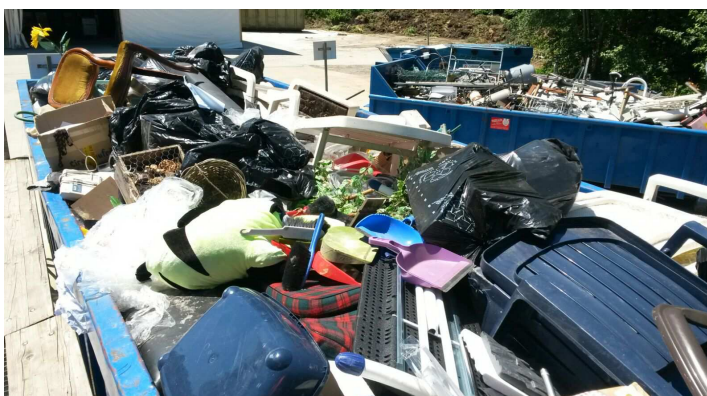

Dans l'éventualité où cette mesure devait ne pas rencontrer le succès escompté, la Municipalité se verrait contrainte, à regret, de supprimer définitivement l'accès par badge.

*Exemple d'infraction constatée :
Benne des déchets encombrants trouvée après la pause de midi alors que ces déchets, pour la plupart, auraient dû être évacués dans des sacs blancs taxés.*